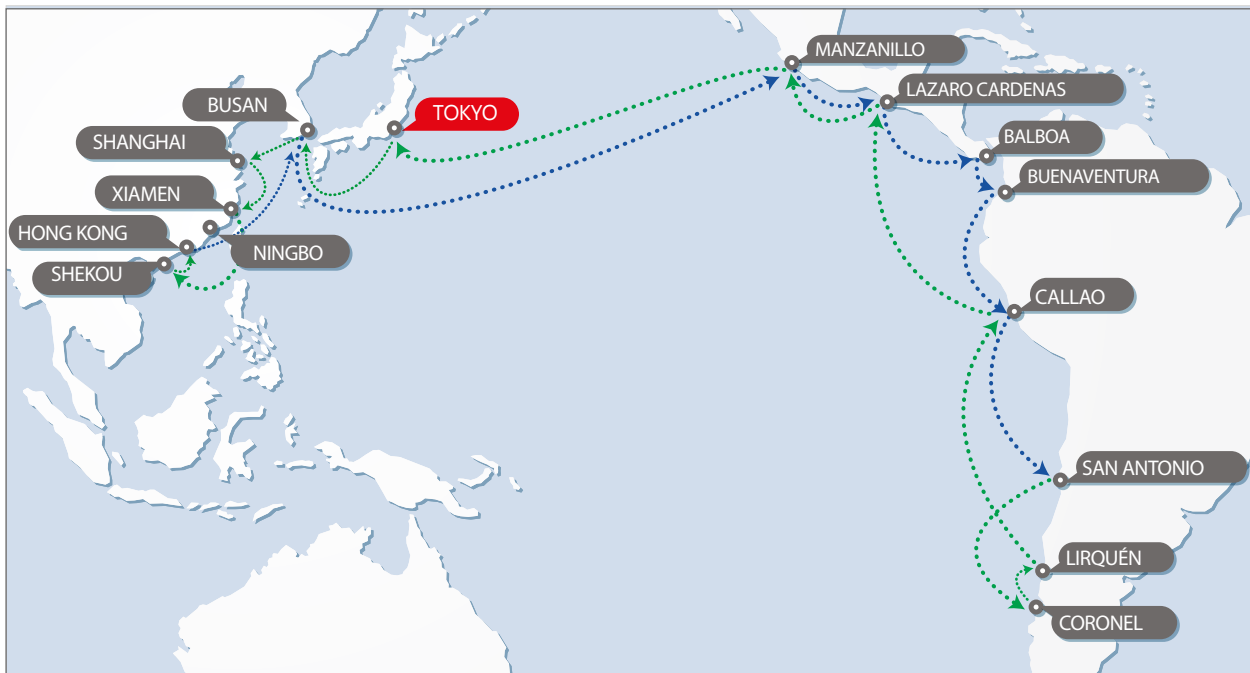

NEW WEST LATIN AMERICA SERVICE 2

TIEMPO DE TRÁNSITO

From/To	Callao	MxZlo	MxLaz	Tokyo	Busan	Shanghai	Xiamen	Shekou	Hong Kong
San Antonio	12	18	19	36	38	41	43	44	46
Coronel	10	16	17	34	36	39	41	42	44
Lirquén	8	14	15	32	34	37	39	40	42